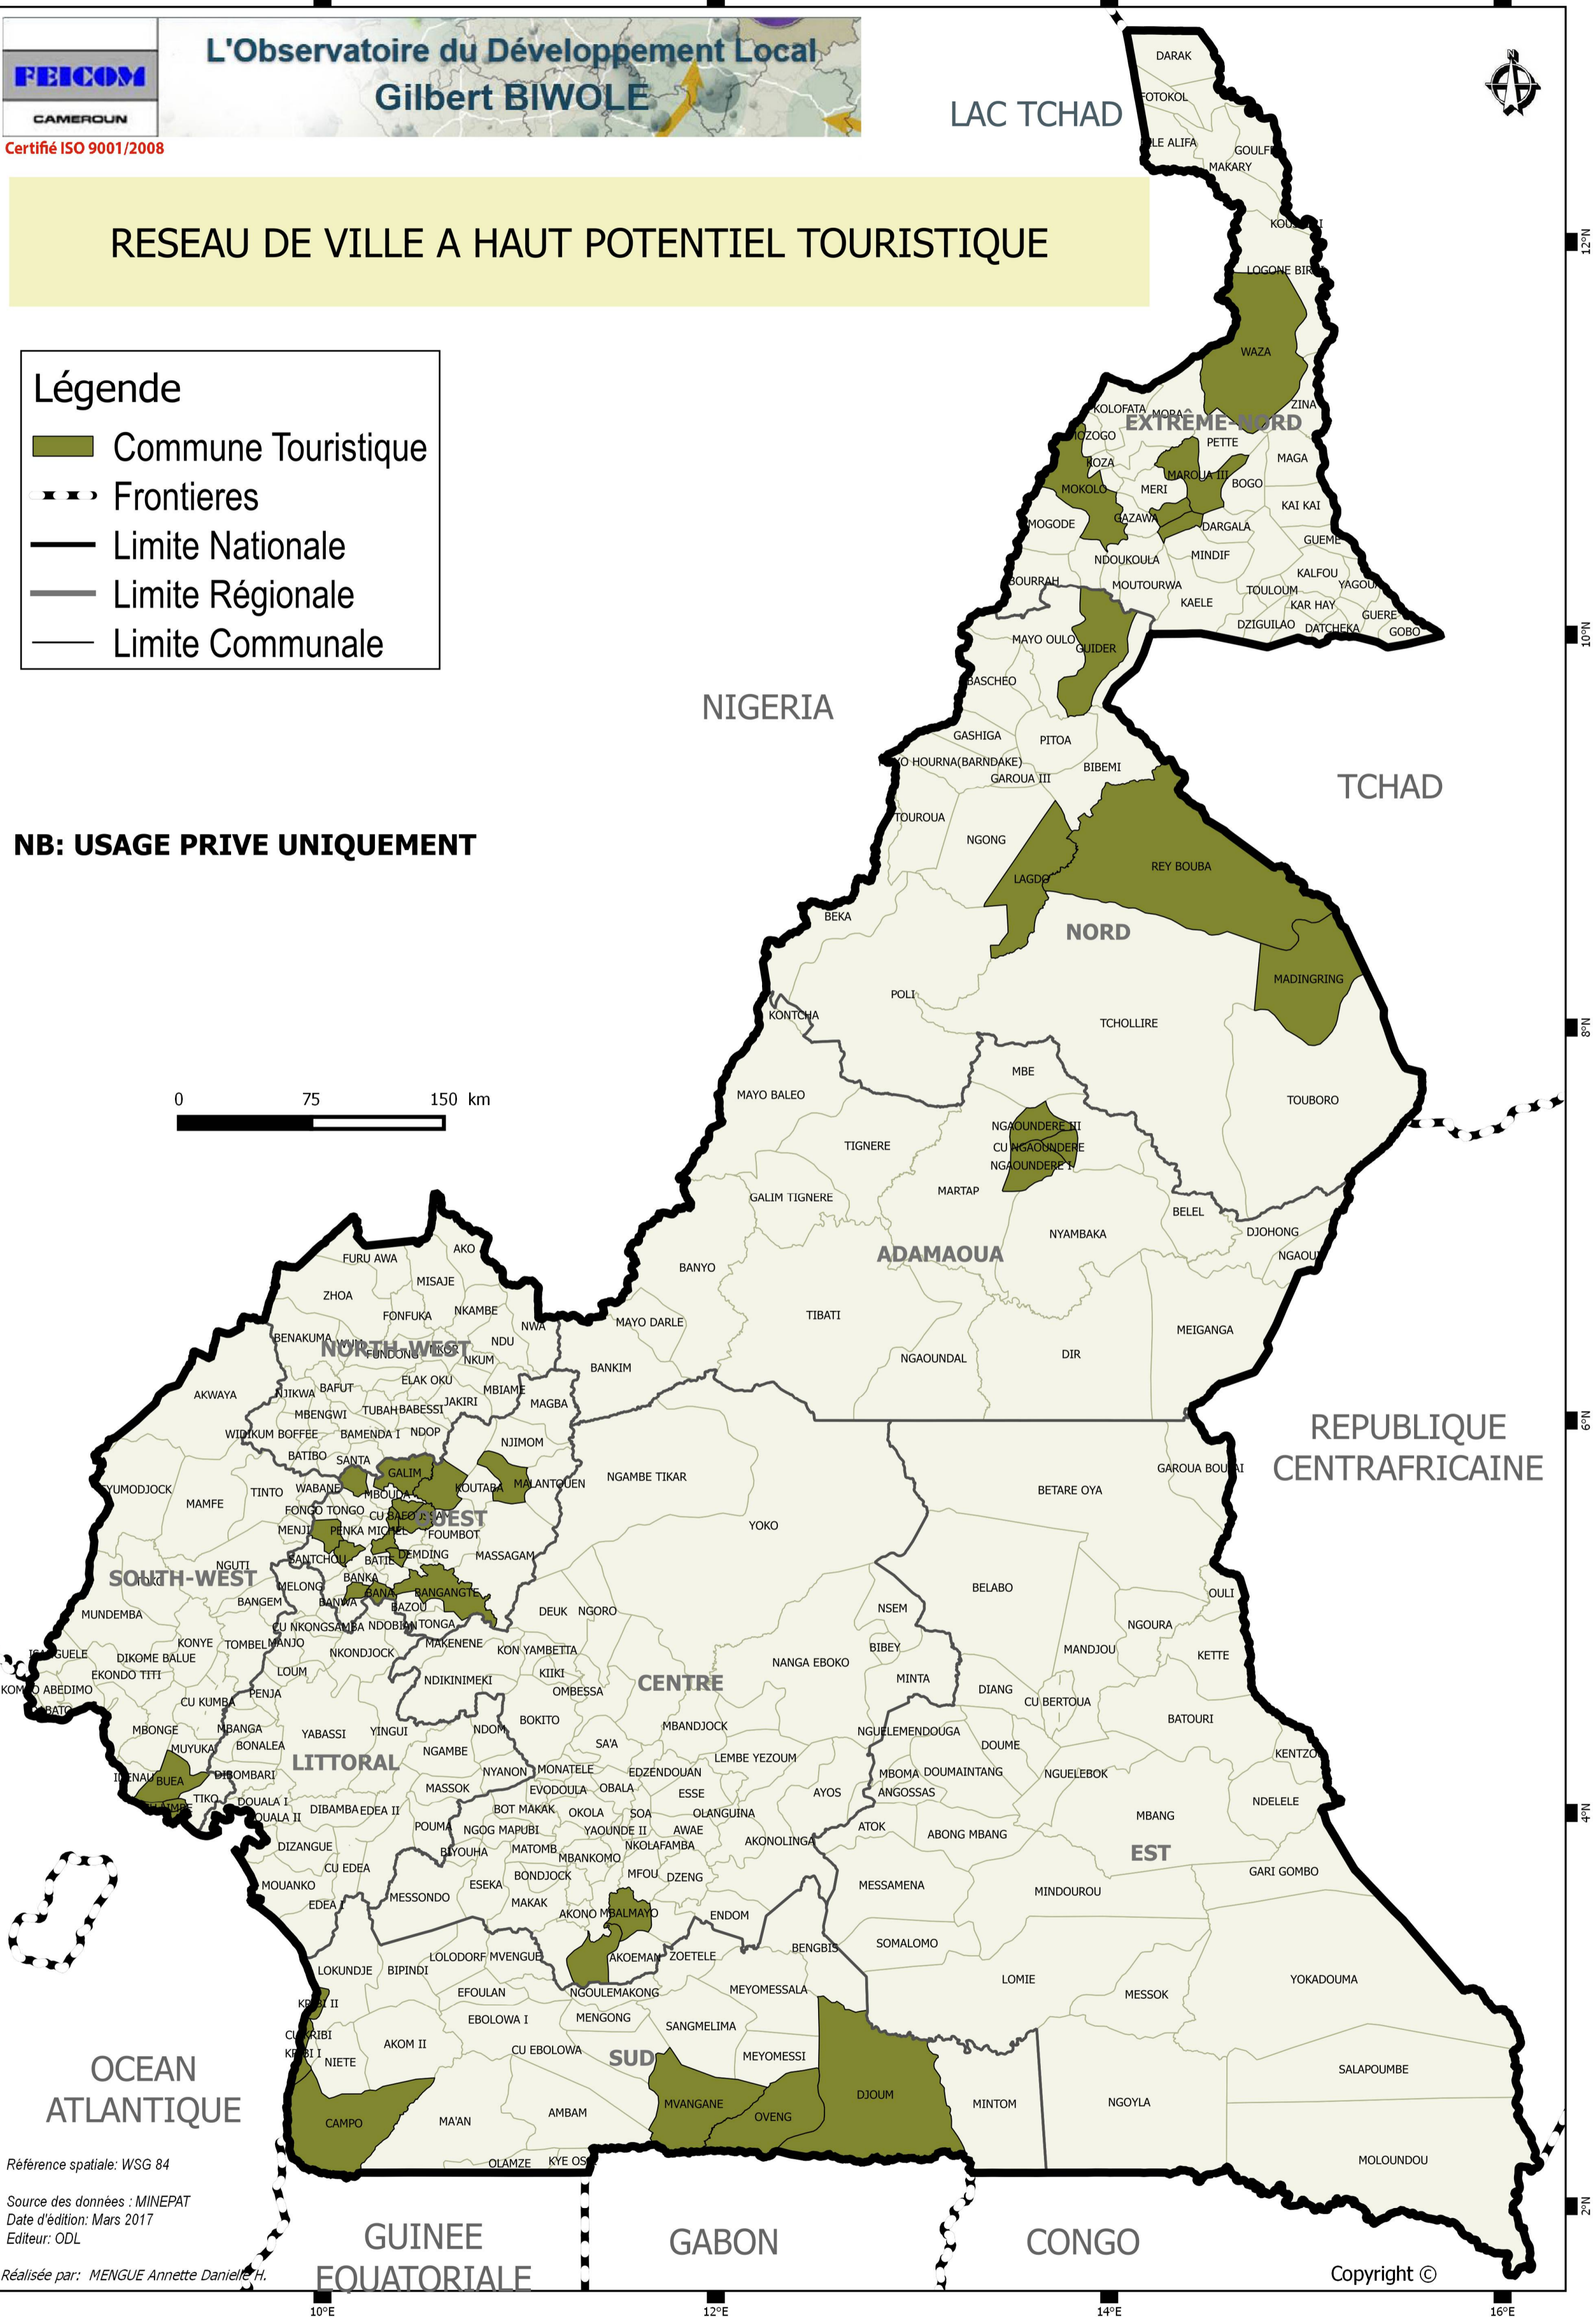

RESEAU DE VILLE A HAUT POTENTIEL TOURISTIQUE

Légende

- Commune Touristique
- Frontières
- Limite Nationale
- Limite Régionale
- Limite Communale

NB: USAGE PRIVE UNIQUEMENT

Référence spatiale: WSG 84

Source des données : MINEPAT
Date d'édition: Mars 2017
Editeur: ODL

Réalisée par: MENGUE Annette Danièle H.